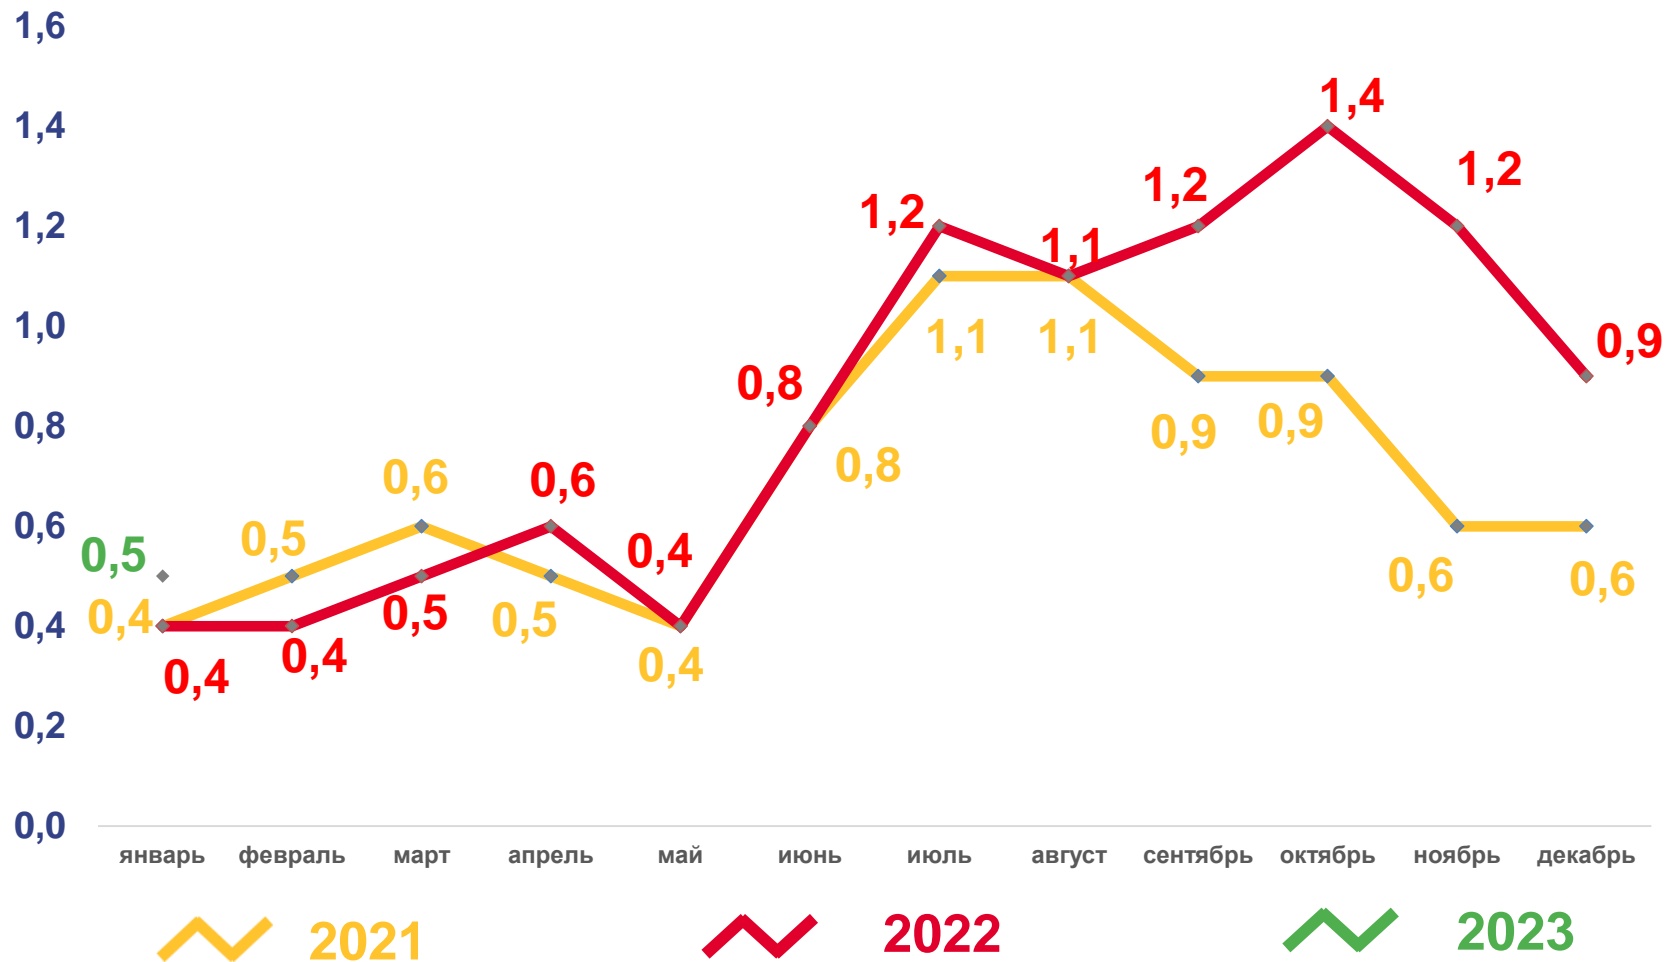

2022

2023

■ Число родившихся

■ Число умерших

— Естественная убыль

## Брачность

за январь 2023 года

**0,5** тыс. браков

Число зарегистрированных браков

**2,8 %** в расчете на 1000 человек населения

Коэффициент брачности

# ЧИСЛО ЗАРЕГИСТРИРОВАННЫХ РАЗВОДОВ, ТЫСЯЧ