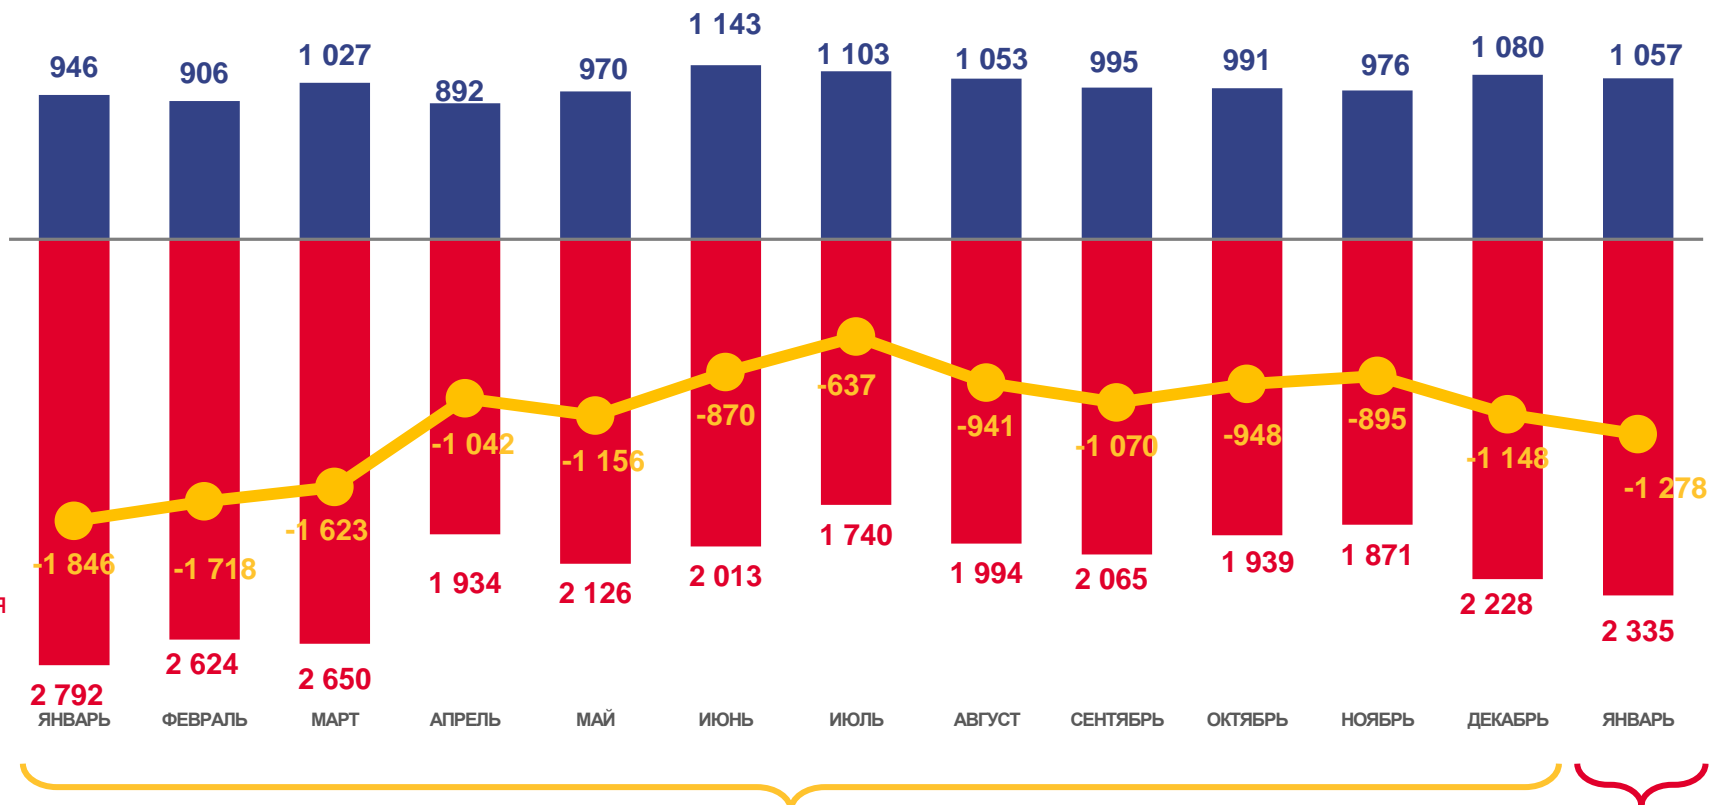

# ЕСТЕСТВЕННОЕ ДВИЖЕНИЕ НАСЕЛЕНИЯ

ЧЕЛОВЕК

Показатели естественного движения населения

за январь 2023 года

**-1278** человека

Естественная убыль населения

**-7,4 ‰** в расчете на 1000 человек населения

Коэффициент естественной убыли

2022

2023

■ Число родившихся

■ Число умерших

— Естественная убыль